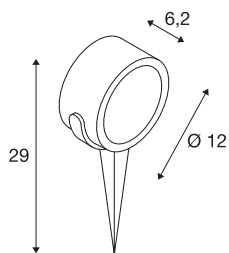

SITRA 360 SPIKE

lampa wbijana w grunt outdoor, jednopunktowa, TCR-TSE, IP44, antracytowa, maks. 9W

Aluminiowa lampa wbijana w grunt SITRA 360 SPIKE spełnia niemal wszystkie wymagania wobec oświetlenia zewnętrznego dzięki obrotowej i przechyłanej kardanowo głowicy lampy oraz stopniowi ochrony IP44. Podłączenie odbywa się przewodem sieciowym z wtyczką sieciową do napięcia sieciowego 230V. Seria SITRA 360 SPIKE obejmuje także lampy podłogowe, ścienne i sufitowe, dzięki czemu ma uniwersalne zastosowanie.

DANE TECHNICZNE

Nr artykułu	231525
Oprawa	GX53
Liczba opraw	1
Zakres przechyłu	90 °
Obrotowa lub przechyłna	Obrotowa i przechyłna
Kod IP	IP 44
Klasa odporności na uderzenia	IK 04
Odporność na uderzenia	0.5 Joule
Montaż	Wersja natynkowa
Szczegóły dotyczące montażu	Wersja podłogowa
Pierwotne napięcie znamionowe	220-240V ~50/60Hz
Klasy ochrony	I
Wydajność	9 W
Kolor	antracyt
Emisja światła	bezpośrednie
Długość	12 cm
Szerokość	6.2 cm
Wysokość	12 cm
Waga netto	0.695 kg
Waga brutto	0.802 kg
Strona BIG WHITE	703