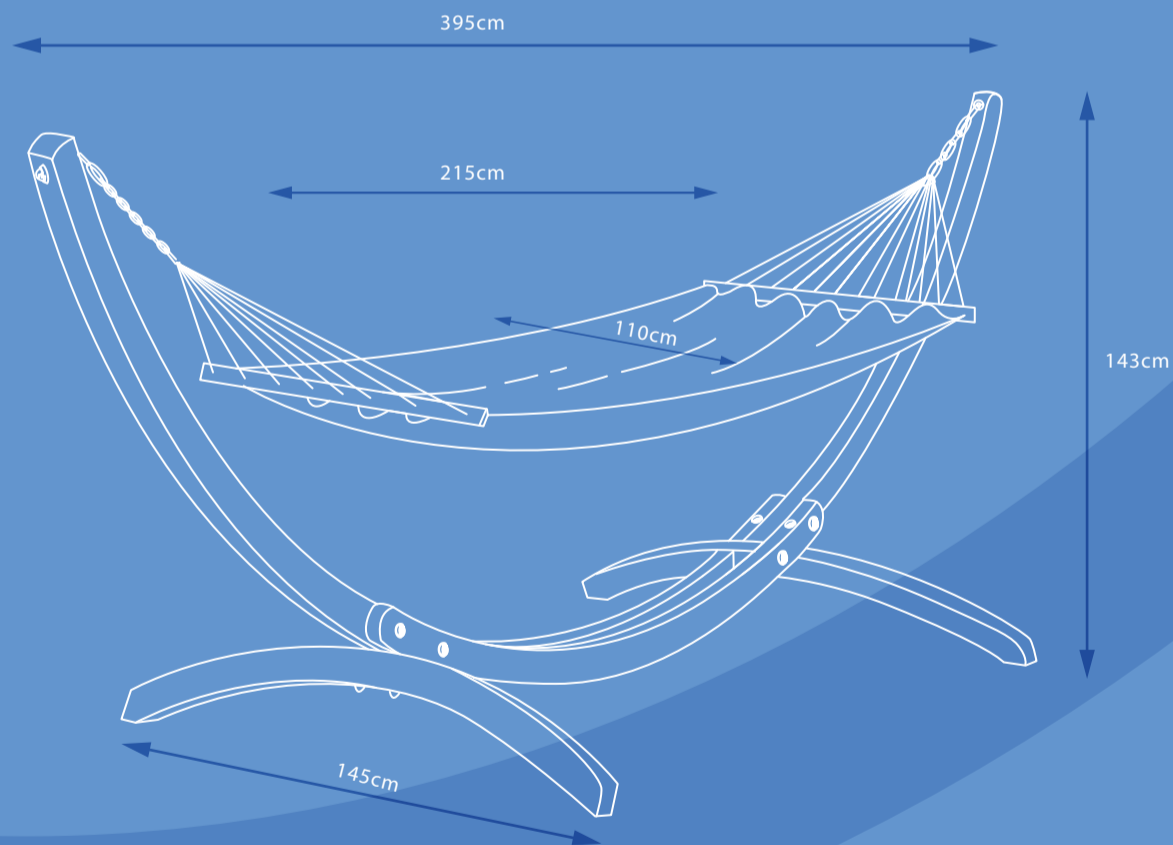

czillo

HAMAK LUNGO

HAMAK BAWEŁNIANY

TWORZYWO

tkanina: 100% bawełna

WYMIARY

Długość całkowita: 350cm

Powierzchnia do leżenia: 215 x 110cm

DOSTĘPNE KOLORY:

● kremowy ● terakota

📦 WAGA - 2kg

📦 MAX OBCIĄŻENIE - 120kg

OPAKOWANIE

karton: 95 x 15 x 15cm, 2,5kg

STOJAK

TWORZYWO

impregnowane drewno świerkowe klejone warstwowo

WYMIARY

395 x 143 x 145cm

📦 WAGA - 24kg

📦 MAX OBCIĄŻENIE - 150kg

OPAKOWANIE

karton: 198 x 45 x 16cm, 27kg

3
LATA